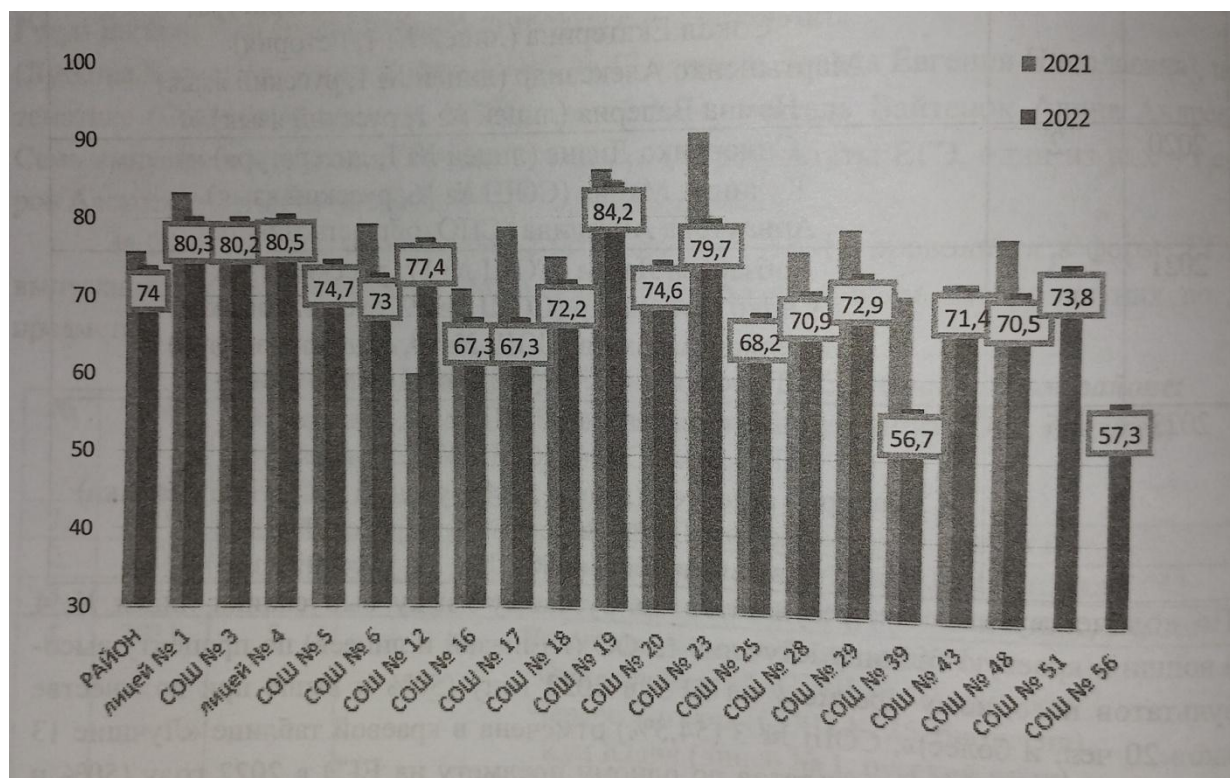

Итоги ЕГЭ по русскому языку