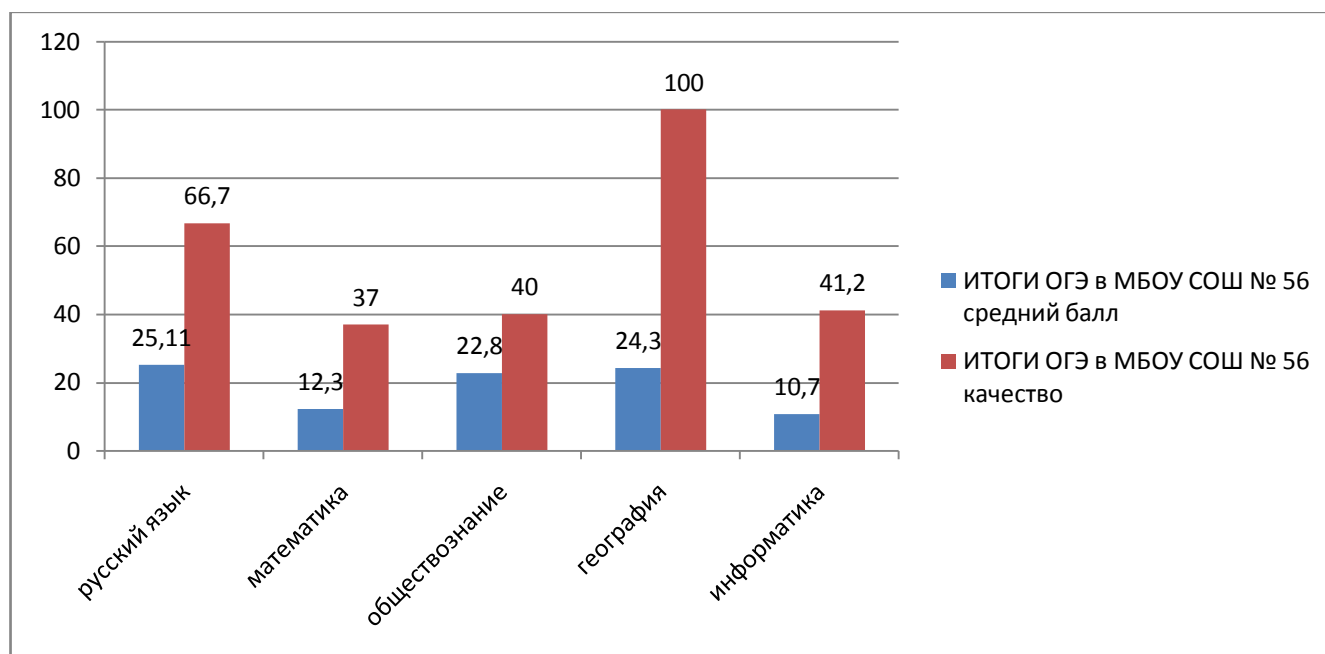

Средний балл (район)	11
Динамика	- 0,3
Количество учащихся, писавших экзамен	17

Результат ГИА – 9 по географии 15. 06. 2022, 22. 06.2022

	2021 – 2022
Успеваемость	100%
Качество	100%
Средний балл	24,3
Средний балл (район)	19,9
Динамика	+4,4
Количество учащихся, писавших экзамен	9

В результате анализа ОГЭ по предметам можно сделать вывод, что наибольший средний балл учащиеся 9 класса получили по русскому языку. 100% качество по географии.

По итогам ГИА-9 все учащиеся (100%) получили аттестат об основном общем образовании.