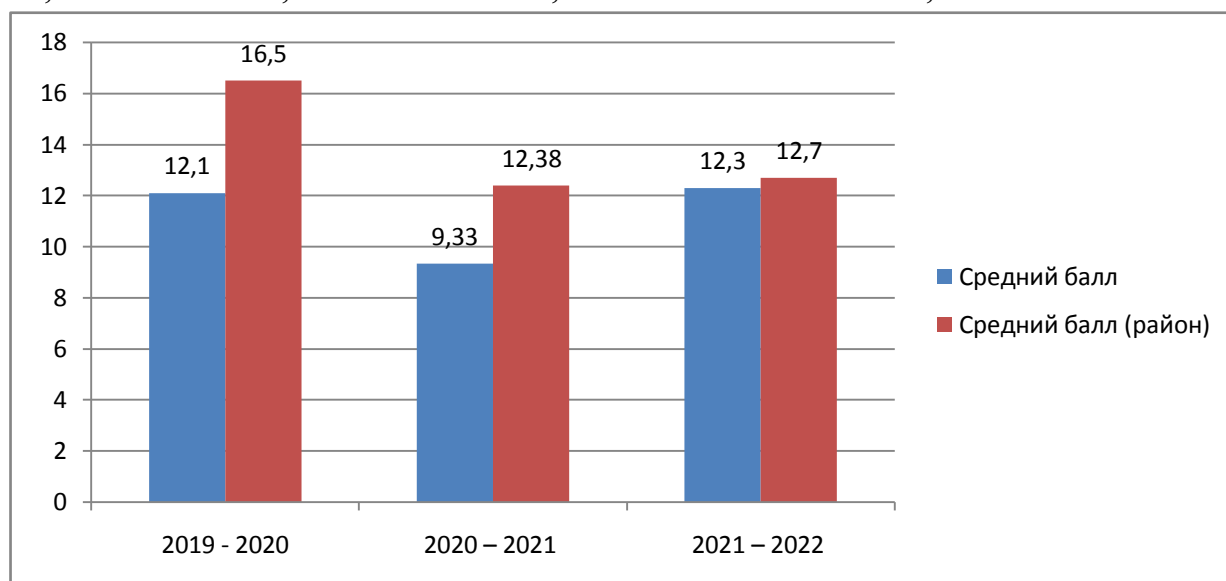

В 2022 году средний балл по району ОГЭ по математике составил 12,65 балла, что на 0,27 баллов выше среднего балла 2021 (12,38). По школе средний балл составил 12,7 баллов, что на 2,97 балла выше, чем в 2021 году.

Результат ГИА – 9 по обществознанию 27. 05. 2022

	2021 – 2022
Успеваемость	100
Качество	40
Средний балл	22,8
Средний балл (район)	32,9
Динамика	-10,1
Количество учащихся, писавших экзамен	10

Результат ГИА – 9 по информатике 22. 06. 2022

	2021 – 2022
Успеваемость	100%
Качество	41,2
Средний балл	10,7