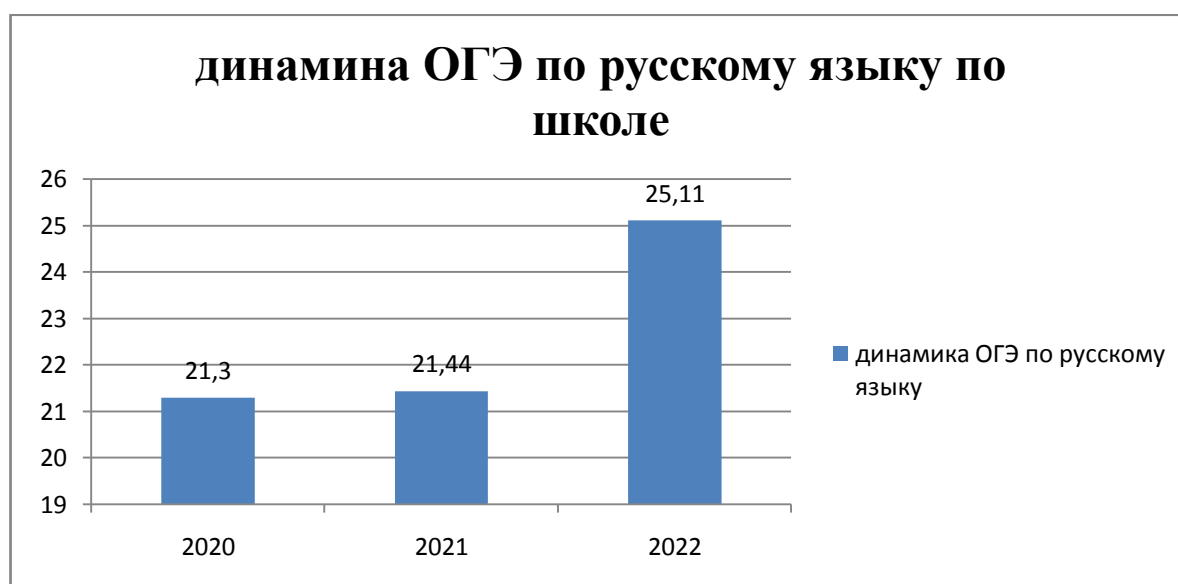

Информация по результатам ГИА, ЕГЭ 2022

РУССКИЙ ЯЗЫК

По русскому языку в районе средний балл 2022 составил 26,99, что на 1,36 баллов выше, чем в 2021 году.

Средний балл по школе составил 25,11, что на 1,88 меньше, чем районный показатель. По сравнению с 2021 годом показатель по школе вырос на 3,6

	2019 - 2020	2020 – 2021	2021 – 2022
Средний балл	21,3	21,44	25,11
Средний балл (район)	26,3	25,63	26,99
Динамика	-5	-4,19	-1,88

Вывод: наблюдается положительная динамика (+3,67).

МАТЕМАТИКА