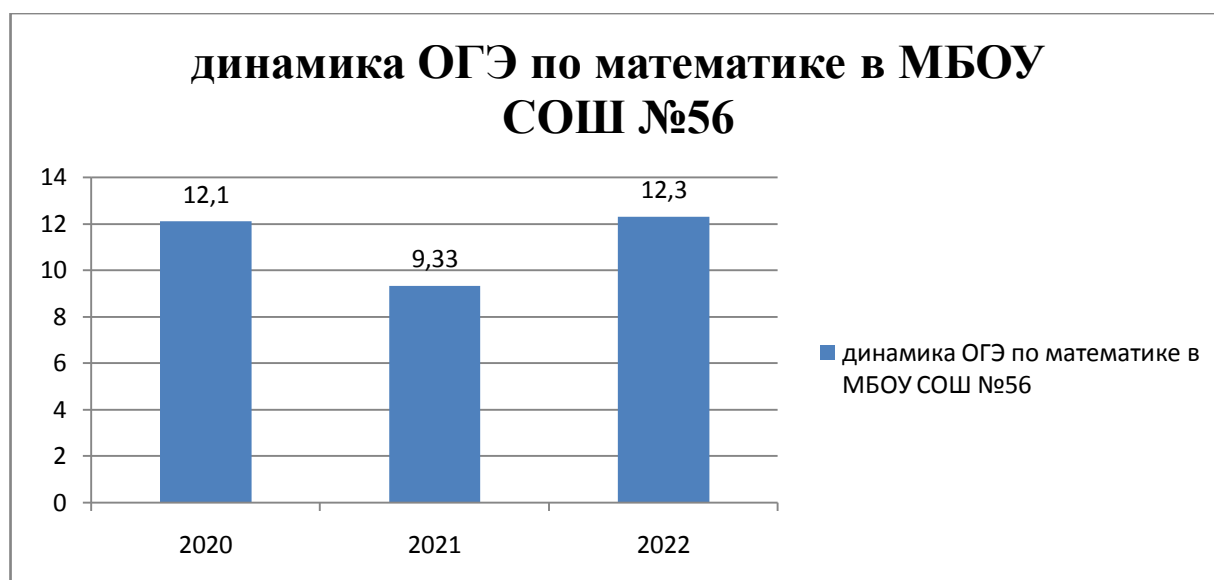

В 2022 году средний балл по району ОГЭ по математике составил 12,65 балла, что на 0,27 баллов выше среднего балла 2021 (12,38). По школе средний балл составил 12,7 баллов, что на 2,97 балла выше, чем в 2021 году.

Результат ГИА – 9 по обществознанию 27. 05. 2022

	2021 – 2022
Успеваемость	100
Качество	40
Средний балл	22,8
Средний балл (район)	32,9
Динамика	-10,1
Количество учащихся, писавших экзамен	10

Результат ГИА – 9 по информатике 22. 06. 2022

	2021 – 2022
Успеваемость	100%
Качество	41,2
Средний балл	10,7