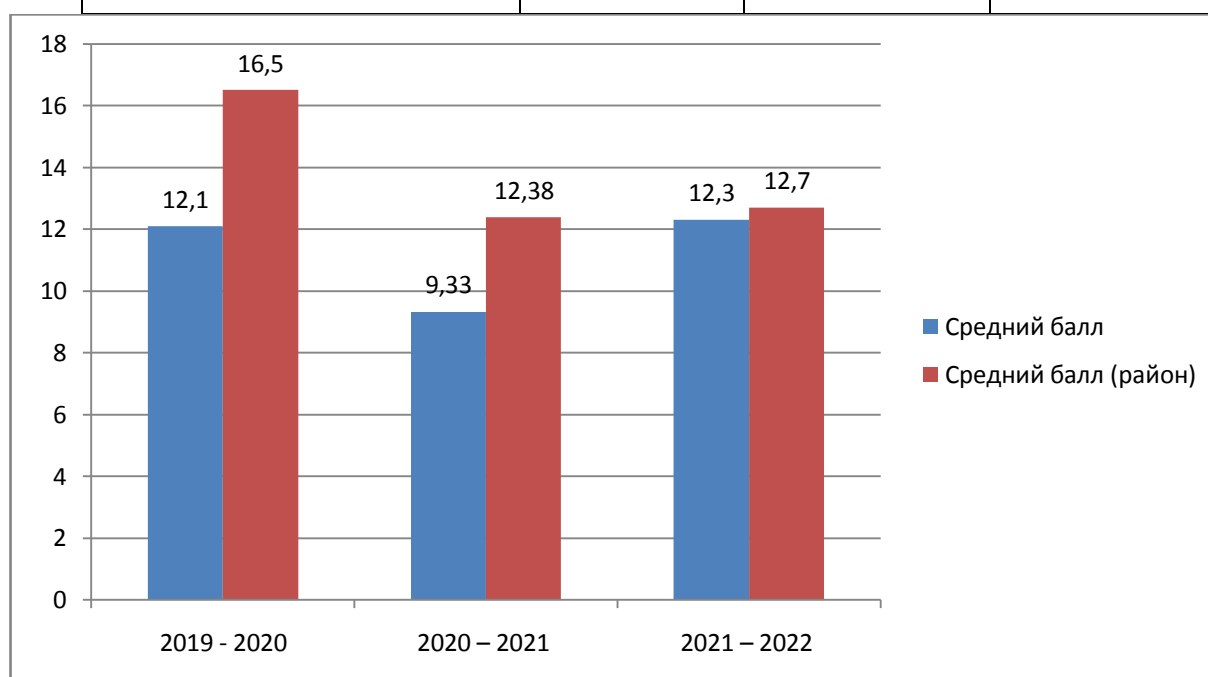

Информация по результатам ГИА, ЕГЭ 2022

РУССКИЙ ЯЗЫК

По русскому языку в районе средний балл 2022 составил 26,99, что на 1,36 баллов выше, чем в 2021 году.

Средний балл по школе составил 25,11, что на 1,88 меньше, чем районный показатель. По сравнению с 2021 годом показатель по школе вырос на 3,6

	2019 - 2020	2020 – 2021	2021 – 2022
Средний балл	21,3	21,44	25,11
Средний балл (район)	26,3	25,63	26,99
Динамика	-5	-4,19	-1,88

Вывод: наблюдается положительная динамика (+3,67).

МАТЕМАТИКА